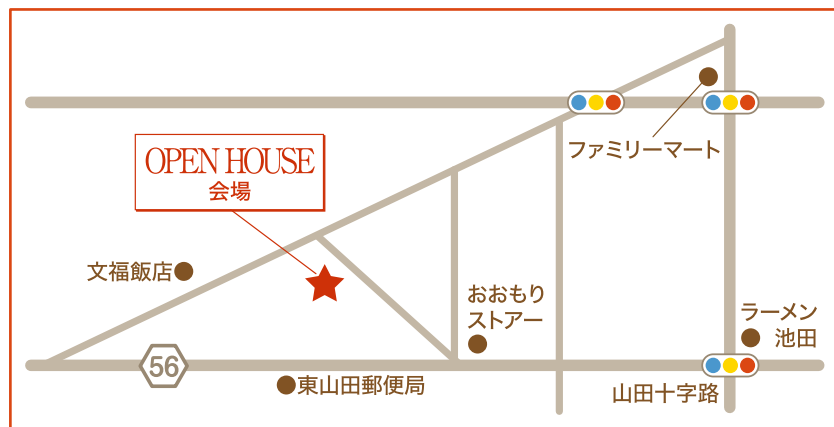

※写真はCGですので、実際の建物とは若干異なります。

ホンモノの感動をあなたへ

楽しい未来、面白い生活を想像しながら、ワクワクする楽しい夢をお聞かせください。
 私たちウィズデザインが、あなたの夢と理想をカタチにし、様々な感動をお届けします。

OPEN HOUSE

11/19 sat · 20 sun 11:00~16:00

茨城県古河市山田773-3 Tel:0280-33-7890 当日、道に迷ったら:090-7721-1119

「神は細部に宿る」の概念に基づき、
シンプルになりつつも細部に美学を浸透させ、
装飾を超えるおしゃれで洗練されたデザイン。