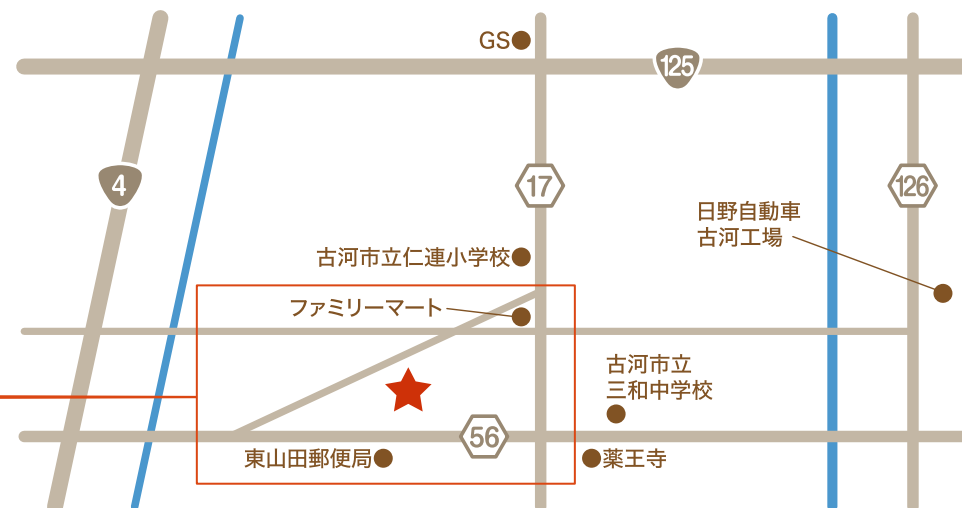

※写真はCGですので、実際の建物とは若干異なります。

ホンモノの感動をあなたへ

楽しい未来、面白い生活を想像しながら、ワクワクする楽しい夢をお聞かせください。
 私たちウィズデザインが、あなたの夢と理想をカタチにし、様々な感動をお届けします。

OPEN HOUSE

11/19 sat · 20 sun 11:00~16:00

茨城県古河市山田773-3 Tel:0280-33-7890 当日、道に迷ったら:090-7721-1119