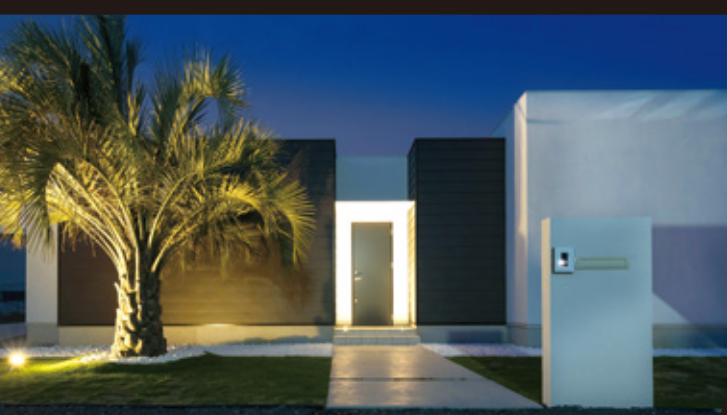

※写真はCGですので、実際の建物とは若干異なります。

ホンモノの感動をあなたへ

楽しい未来、面白い生活を想像しながら、ワクワクする楽しい夢をお聞かせください。
 私たちウィズデザインが、あなたの夢と理想をカタチにし、様々な感動をお届けします。

OPEN HOUSE

11/19 sat · 20 sun 11:00~16:00

茨城県古河市山田773-3 Tel:0280-33-7890 当日、道に迷ったら:090-7721-1119

感動的なモダンデザインで これからの生活を面白くする

私たちウィズデザインは、あなたらしさを創り出す「空間デザイン力」をベースに、「これからの生活を面白くする」ことをコンセプトとしております。

他の家とはちょっと違うオシャレなデザイン、快適でちょっと自慢したくなる家、そんな素敵な家づくりをサポートさせていただきます。

良い家は、人と人との良い関係を結ぶところから誕生するものだと確信しております。

with design
with you